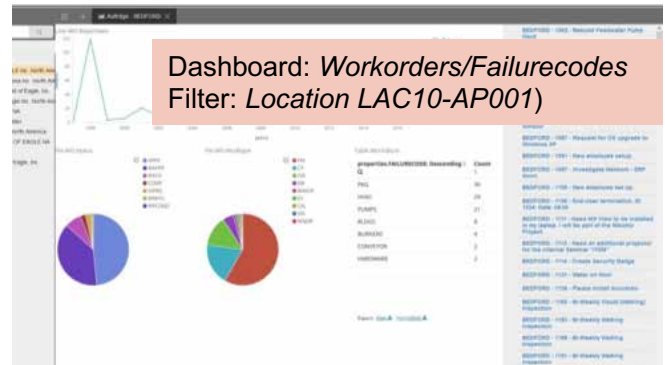

**Insight
Dashboard**

POWERFUL SIMPLICITY DESIGNED BY AND FOR USERS

- Individuell konfigurierbar
- Schnelle Entwicklung
- Online-Analyse von indizierten Daten aus unterschiedlichen Plattformen
 - Interaktive Recherchen
 - Flexible Filterung
- Nahtlose Integration
- Nahezu Echtzeitaktualisierung(~ in Sekunden)
- Kein Einfluss auf die Leistung der EAM Datenbank
- Browser, iOS, Android, Windows 10
- Vorkonfigurierte Dashboards
- Voll integriert im EAM System
- Öffnen des Dashboards
- Drilldown
- Prüfen von Details
 - Öffnen des Dashboards
 - Drilldown
 - Prüfen von Details

1. Dashboard öffnen mit kontextsensitivem Filter

2. Dashboard Möglichkeiten nutzen für weiteres Drilldown und Filtern

3. Dashboard Möglichkeiten nutzen für weiteres Drilldown und Filtern