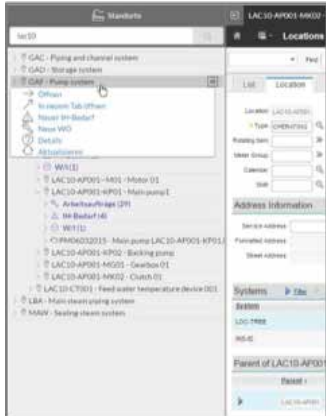

**Insight
Dashboard**

POWERFUL SIMPLICITY DESIGNED BY AND FOR USERS

- Individuell konfigurierbar
- Schnelle Entwicklung
- Online-Analyse von indizierten Daten aus unterschiedlichen Plattformen
 - Interaktive Recherchen
 - Flexible Filterung
- Nahtlose Integration
- Nahezu Echtzeitaktualisierung(~ in Sekunden)
- Kein Einfluss auf die Leistung der EAM Datenbank
- Browser, iOS, Android, Windows 10
- Vorkonfigurierte Dashboards
- Voll integriert im EAM System
- Öffnen des Dashboards
- Drilldown
- Prüfen von Details
 - Öffnen des Dashboards
 - Drilldown
 - Prüfen von Details

1. Dashboard öffnen mit kontextsensitivem Filter

2. Dashboard Möglichkeiten nutzen für weiteres Drilldown und Filtern

3. Dashboard Möglichkeiten nutzen für weiteres Drilldown und Filtern